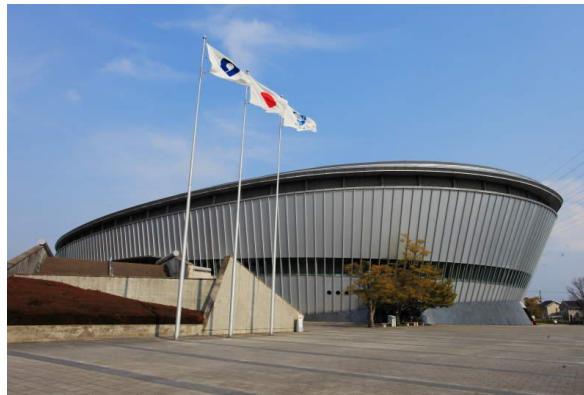

<p>競技</p> <h1>バレーボール</h1> <p>(インドア)</p> 	<p>競技会場</p> <p>和歌山県和歌山市 和歌山ビッグホエール</p> <p>和歌山市手平2丁目1-1 http://www.wakayamasposhin.or.jp/big-whale/</p> <p>※別途、競技会場がございますので、各競技会場をご確認ください。 ・和歌山ビッグウエーブ ・和歌山県立体育館 ・河南総合体育館</p>
---	---

マスターズビレッジ和歌山から競技会場へ

マスターズビレッジ和歌山 : JR和歌山駅地下「わかちか広場」内

発地	着地	移動手段	交通パス	路線	方面表示	所要時間	備考
和歌山駅	競技会場	徒歩				18分	

■その他ルートに関する情報

■競技会場までの地図

■和歌山ビッグホール

■高速道路のインターチェンジから

・阪和自動車道「和歌山」インターチェンジから車で10分